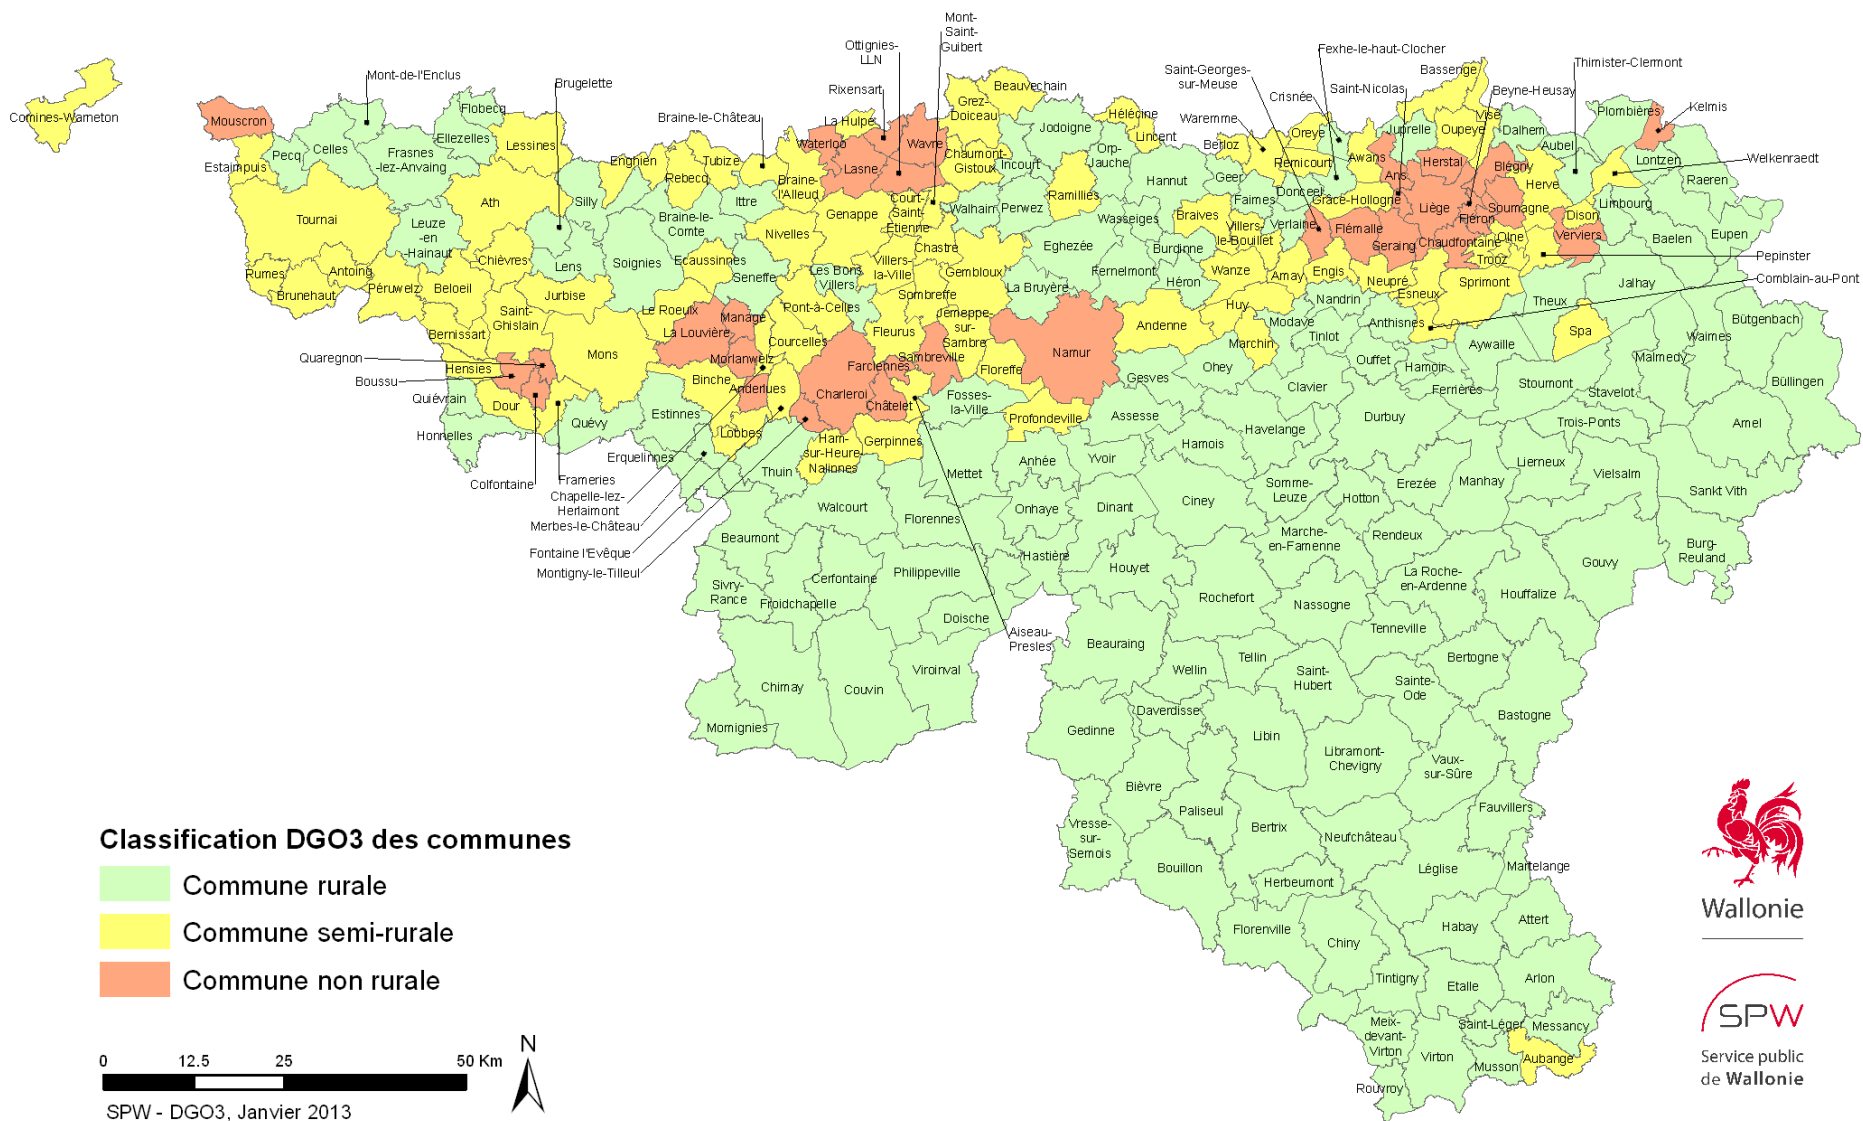

Tableau 1 : Répartition des communes selon l'indicateur de ruralité DGO3

Indicateur de ruralité Classification DGO3 des communes

Figure 1 : Répartition des communes selon l'indicateur de ruralité DGO3